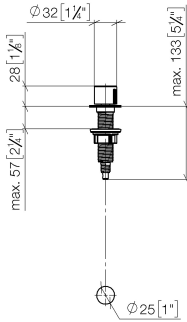

10 712 970

- commande pour un bac
- avec adaptateur pour câble Bowden

S'adapte aux gammes suivantes: ELIO, ENO, MEM, META SQUARE, SYNC et TARA ULTRA

S'adapte aux gammes suivantes : ELIO, MEM, ENO, SYNC, TARA ULTRA, META SQUARE

	Platine	10 712 970-08
	Chrome	10 712 970-00
	Platine brossé	10 712 970-06
	Laiton (Or 23cts)	10 712 970-09
	Dark Chrome	10 712 970-19
	Laiton brossé (Or 23cts)	10 712 970-28
	Noir mat	10 712 970-33
	Champagne brossé (Or 22cts)	10 712 970-46
	Champagne (Or 22cts)	10 712 970-47
	Chrome brossé	10 712 970-93
	Dark Platinum brossé	10 712 970-99

10 712 970

mm [inches]

10 712 970

Les pièces pour les autres finitions peuvent être trouvées ici : Chrome

Liste des pièces de rechange

N°	Article Numéro	Désignation	Fréquence de montage	Délai de livraison
1	09 20 97 030-08	poignée	1	40
2	90 12 12 002 00 90	douille d'enclenchement	1	2
3	09 27 87 011-08	rosace	1	40
4	09 14 10 042 90	joint	1	2
5	09 29 06 087-08	tige	1	-
La pièce de rechange ne peut plus être commandée, veuillez commander l'article de remplacement				
6	04 30 01 029 00 90	adaptateur	1	2
7	09 24 03 175 90	adaptateur	1	2
8	09 11 10 073-07	raccord	1	30
9	09 11 10 074-07	raccord	1	30
10	09 11 10 079-07	raccord	1	30
11	09 30 11 087 90	rondelle	1	2
12	09 23 30 024-07	écrou	1	30