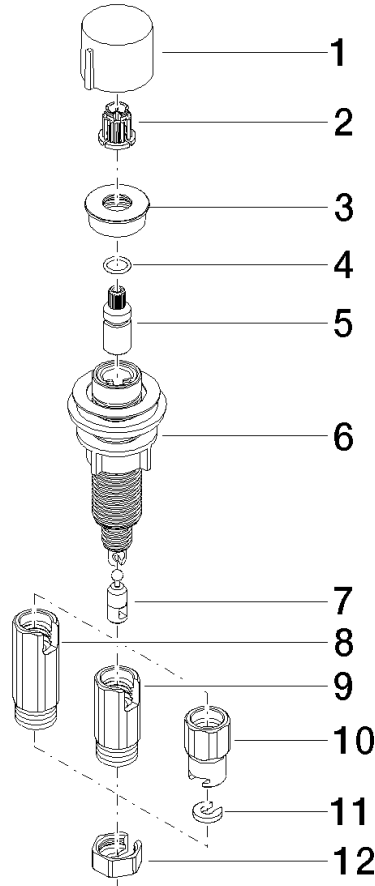

10 712 970

- commande pour un bac
- avec adaptateur pour câble Bowden

S'adapte aux gammes suivantes: ELIO, ENO, MEM, META SQUARE, SYNC et TARA ULTRA

S'adapte aux gammes suivantes : ELIO, MEM, ENO, SYNC, TARA ULTRA, META SQUARE

	Platine	10 712 970-08
	Chrome	10 712 970-00
	Platine brossé	10 712 970-06
	Laiton (Or 23cts)	10 712 970-09
	Dark Chrome	10 712 970-19
	Laiton brossé (Or 23cts)	10 712 970-28
	Noir mat	10 712 970-33
	Champagne brossé (Or 22cts)	10 712 970-46
	Champagne (Or 22cts)	10 712 970-47
	Chrome brossé	10 712 970-93
	Dark Platinum brossé	10 712 970-99

10 712 970

mm [inches]

10 712 970

Les pièces pour les autres finitions peuvent être trouvées ici : Chrome

Liste des pièces de rechange

N°	Article Numéro	Désignation	Fréquence de montage	Délai de livraison
1	09 20 97 030-08	poignée	1	40
2	90 12 12 002 00 90	douille d'enclenchement	1	2
3	09 27 87 011-08	rosace	1	40
4	09 14 10 042 90	joint	1	2
5	09 29 06 087-08	tige	1	-
La pièce de rechange ne peut plus être commandée, veuillez commander l'article de remplacement				
6	04 30 01 029 00 90	adaptateur	1	2
7	09 24 03 175 90	adaptateur	1	2
8	09 11 10 073-07	raccord	1	30
9	09 11 10 074-07	raccord	1	30
10	09 11 10 079-07	raccord	1	30
11	09 30 11 087 90	rondelle	1	2
12	09 23 30 024-07	écrou	1	30